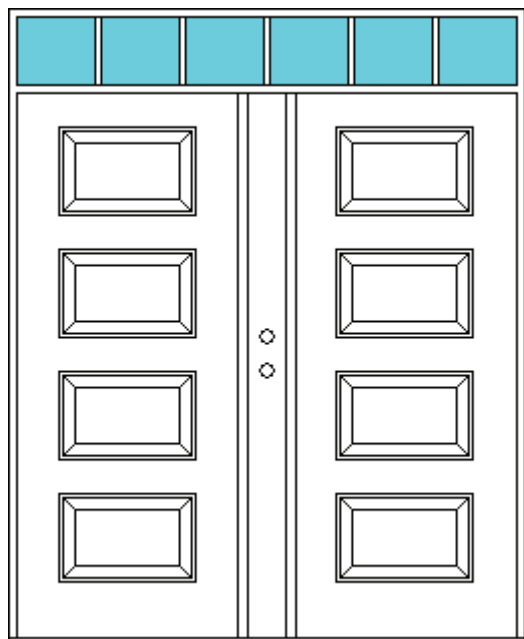

Eksempelpriser ramtre ytterdører med overlys/sidefelt

2fl bg-Tvillingsøy m FO.1 overslys og 1x6r

Utv dør hvit kr 37.182,-

Korshavn m FS.1 sidefelt