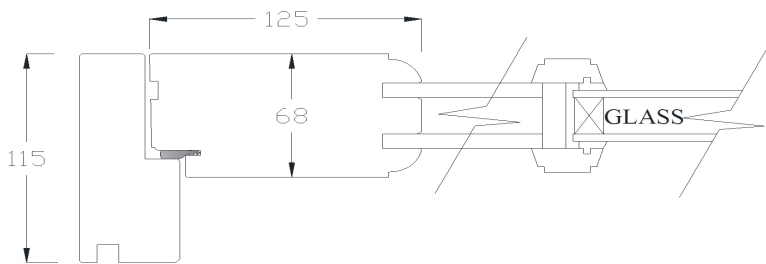

Ramtre innvendige dører med glass og sprosseprofil S9

Hytte boddører Evje

Hytte boddører Evje med glass

Hytte boddører Troll

Element ytterdør med glass og Elite karm og sprosseprofil S2

Element ytterdør med Elite karm