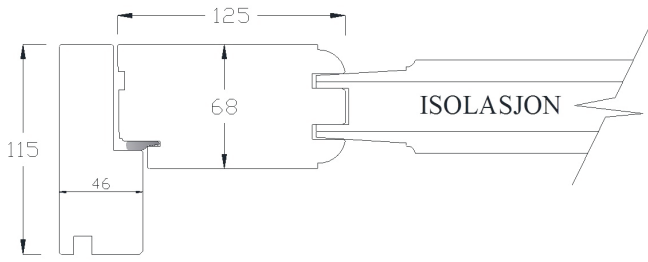

Sylinder 1245 fkrm. STD

Sikkerhetssylinder 1296C SEC fkrm.
med sort avtagbar PVC nøkkel innv.

Sikkerhetssylinder dobbel 1285 C fkrm.

SNITTEGNINGER

Ramtre ytterdører

Ramtre innvendige dører

Ramtre ytterdører med glass og sprosseprofil S9