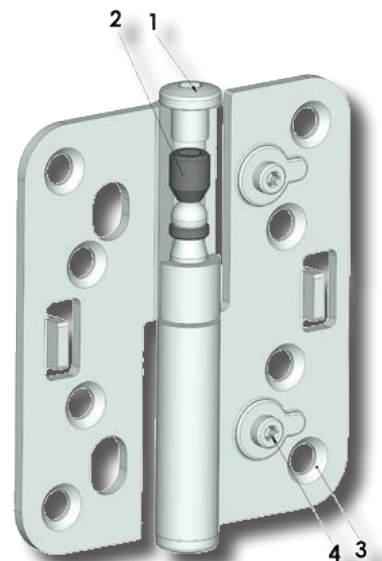

N3548-110 lysgrå justerbar
m/bakkantsikring