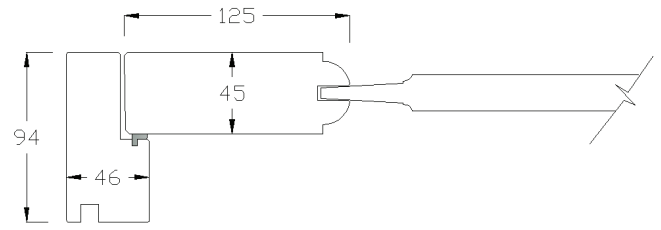

Sylinder 1245 fkrm. STD

Sikkerhetssylinder 1296C SEC fkrm.
med sort avtagbar PVC nøkkel innv.

Sikkerhetssylinder dobbel 1285 C fkrm.

SNITTEGNINGER

Ramtre ytterdører

Ramtre innvendige dører

Ramtre ytterdører med glass og sprosseprofil S9