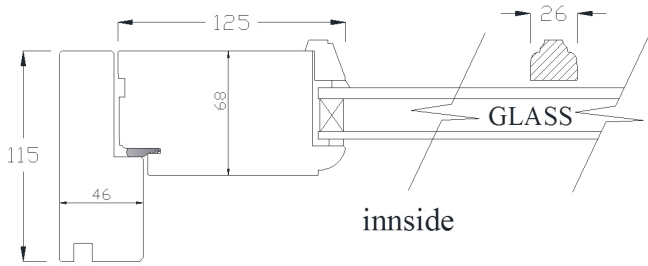

Sylinder 1245 fkrm. STD

Sikkerhetssylinder 1296C SEC fkrm.
med sort avtagbar PVC nøkkel innv.

Sikkerhetssylinder dobbel 1285 C fkrm.

SNITTEGNINGER

Ramtre ytterdører

Ramtre innvendige dører

Ramtre ytterdører med glass og sprosseprofil S9