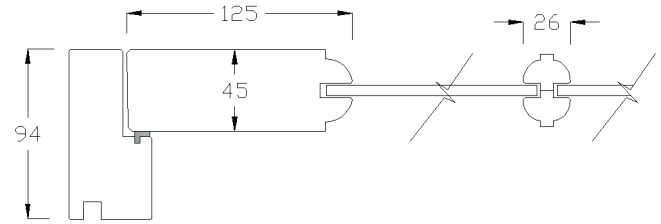

Sylinder 1245 fkrm. STD

Sikkerhetssylinder 1296C SEC fkrm.
med sort avtagbar PVC nøkkel innv.

Sikkerhetssylinder dobbel 1285 C fkrm.

SNITTEGNINGER

Ramtre ytterdører

Ramtre innvendige dører

Ramtre ytterdører med glass og sprosseprofil S9