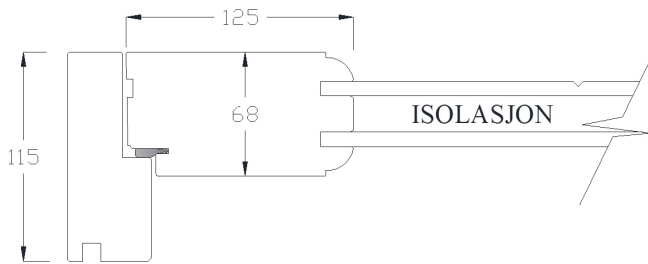

Hytte boddører Evje