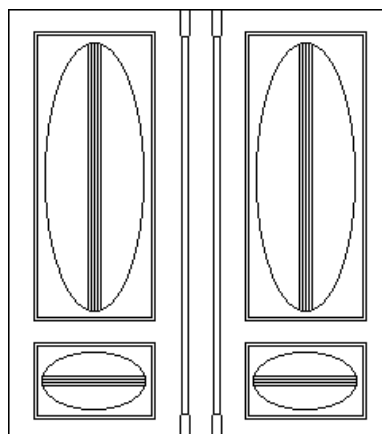

2-fl. Galtesund

(Bilde bred gang-dør)

- *Profilerte overgrepplister med fyllinger uts og innside
- *Dekor på anslagslist kun utside
- *FG sylindere og lås kasse
- *Malt hvit 0502Y