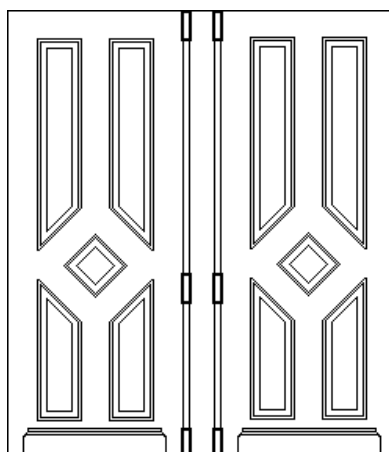

2-fl. Kolbjørnsvik

(Bilde bred gang-dør)

- *Profilerte overgrepplister med fyllinger uts og innside
- *FG sylinder og lås kasse
- *Dekor på anslagslist kun utside
- *Vassheller kun utside
- *Lik innside som utside
- *Malt hvit 0502Y