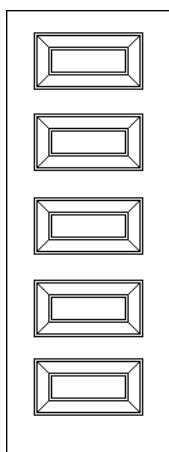

ELEMENT DØRER

Kjørvika

- *Profilerte overgrepplister med fyllinger uts og innside
- *FG sylinder og lås kasse
- *Lik innside som utside
- *Malt hvit 0502Y