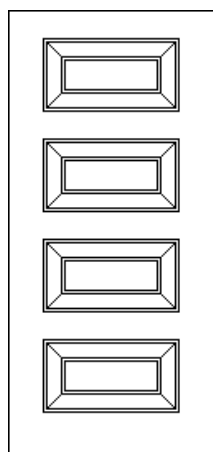

ELEMENT DØRER

Tvillings-øy

- *Profilerte overgrepplister med fyllinger uts og innside
- *FG sylinder og lås kasse
- *Lik innside som utside
- *Malt hvit 0502Y