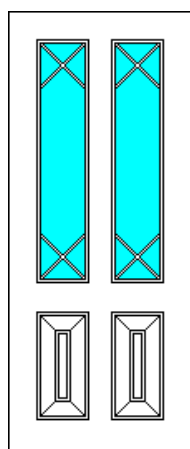

Hellesund glass

- *Profilerte overgrepplister med fyllinger uts og innside
- *FG sylinder og lås kasse
- *2-lags energiglass
- *Lik innside som utside
- *Malt hvit 0502Y

Smal gang dør.: