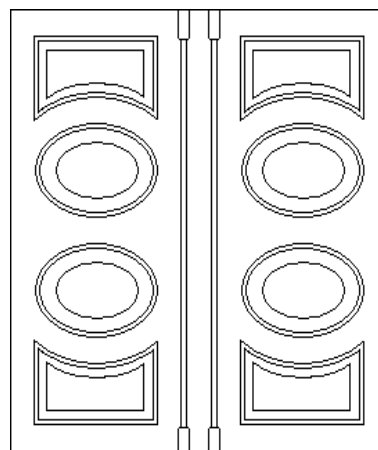

2-fl. Skilsøy 3

(Bilde bred gang-dør)

- *Profilerte overgrepplister med fyllinger uts og innside
- *Dekor på anslagslist kun utside
- *FG sylinder og lås kasse
- *Malt hvit 0502Y