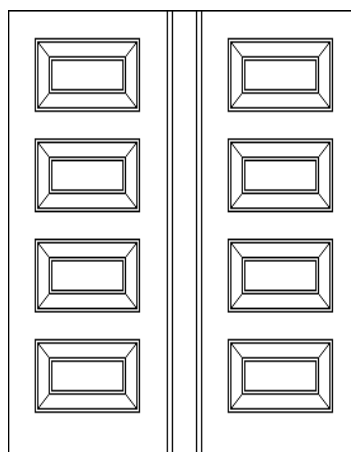

2-fl. Tvillings-øy

(Bilde bred gang-dør)

- *Profilerte overgrepplister med fyllinger uts og innside
- *FG sylinder og lås kasse
- *Lik innside som utside
- *Malt hvit 0502Y