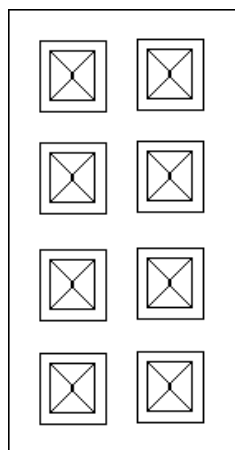

ELEMENT DØRER

Narestø

- *Profilerte overgrepplister med fyllinger uts og innside
- *FG sylinder og lås kasse
- *Lik innside som utside
- *Malt hvit 0502Y
- *Pyramide fyllinger kun utside.