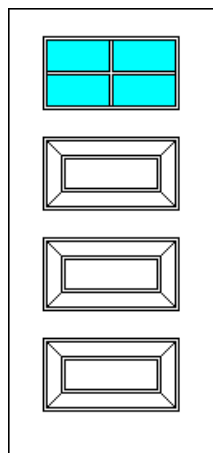

Tvillings-øy

- *Profilerte overgrepplister med fyllinger uts og innside
- *FG sylinder og lås kasse
- *2-lags energiglass m/duplex sprosse
- *Lik innside som utside
- *Malt hvit 0502Y