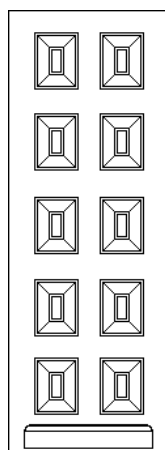

Hølen

- *Profilerte overgrepplister med fyllinger uts og innside
- *FG sylinder og lås kasse
- *Vassheller kun utside
- *Lik innside som utside
- *Malt hvit 0502Y