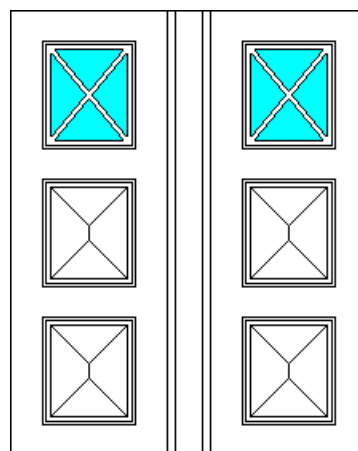

2-fl. Tromøy pyramide glass

(Bilde bred gang-dør)

- *Profilerte overgrepplister med fyllinger uts og innside
- *FG sylinder og lås kasse
- *2-lags isoler glass m/duplex sprosser
- *Pyramide fylling kun utside
- *Malt hvit 0502Y